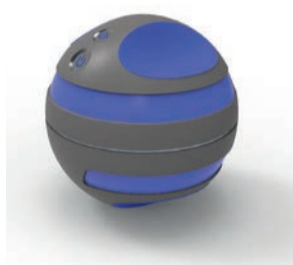

Teresa Cazcarro
Victor Romero

CUBE

Candil de aceite basado en la simplicidad de las formas rectas y el aprovechamiento del material. Fabricado en chapa de acero con el menor número de piezas y permitiendo un giro de 360° para graduar la intensidad luminosa emitida. Su acabado mate proporciona un aspecto de modernidad y limpieza y junto a su forma unificada y cuadrada permite apreciar al producto único y delicado.

Alejandro Gascón
Eduardo López

EVAWIRE

Durante la evacuación de un edificio niños, ancianos u otras personas pueden sufrir ansiedad, desorientación o falta de reacción además de la poca visibilidad producida por el humo y posibles apagones. El producto evita situaciones que complican la evacuación y pueden poner en peligro la vida de los afectados, facilitando la unión de las personas para llegar a la salida de emergencia de manera segura.

Sonia Gustrán
Laura Laguna
Mario Lozano
Julia Martín
Ángel Daniel

FIREROLL

El diseño de este extintor proporciona una serie de mejoras ergonómicas que facilitan su uso. El desanclaje se mejora mediante el uso de dos asas acolchadas, mientras que el transporte se realiza gracias a una esfera que gira en todas direcciones y a una estructura de altura regulable. Por último el accionamiento en forma de pistola se coloca en el extremo de la manguera, adaptándose a la mano del usuario.

Pietro Giménez
Alberto Giménez
David Lizarazo
Jorge Mata
Daniel Serrano

GOBLE

La portería virtual Goble es un gadget destinado para un grupo de usuarios jóvenes y deportistas que practican fútbol callejero. Consiste en una esfera que se separa en dos mitades y que llevan incorporadas unas cámaras, las cuales enfrentadas entre sí reconocen el balón antes de empezar el partido. Cada vez que vuelve a pasar por ese "plano" unos LED's iluminarán la portería. Con Goble se acabaron las discusiones de si ha sido fuera o gol.